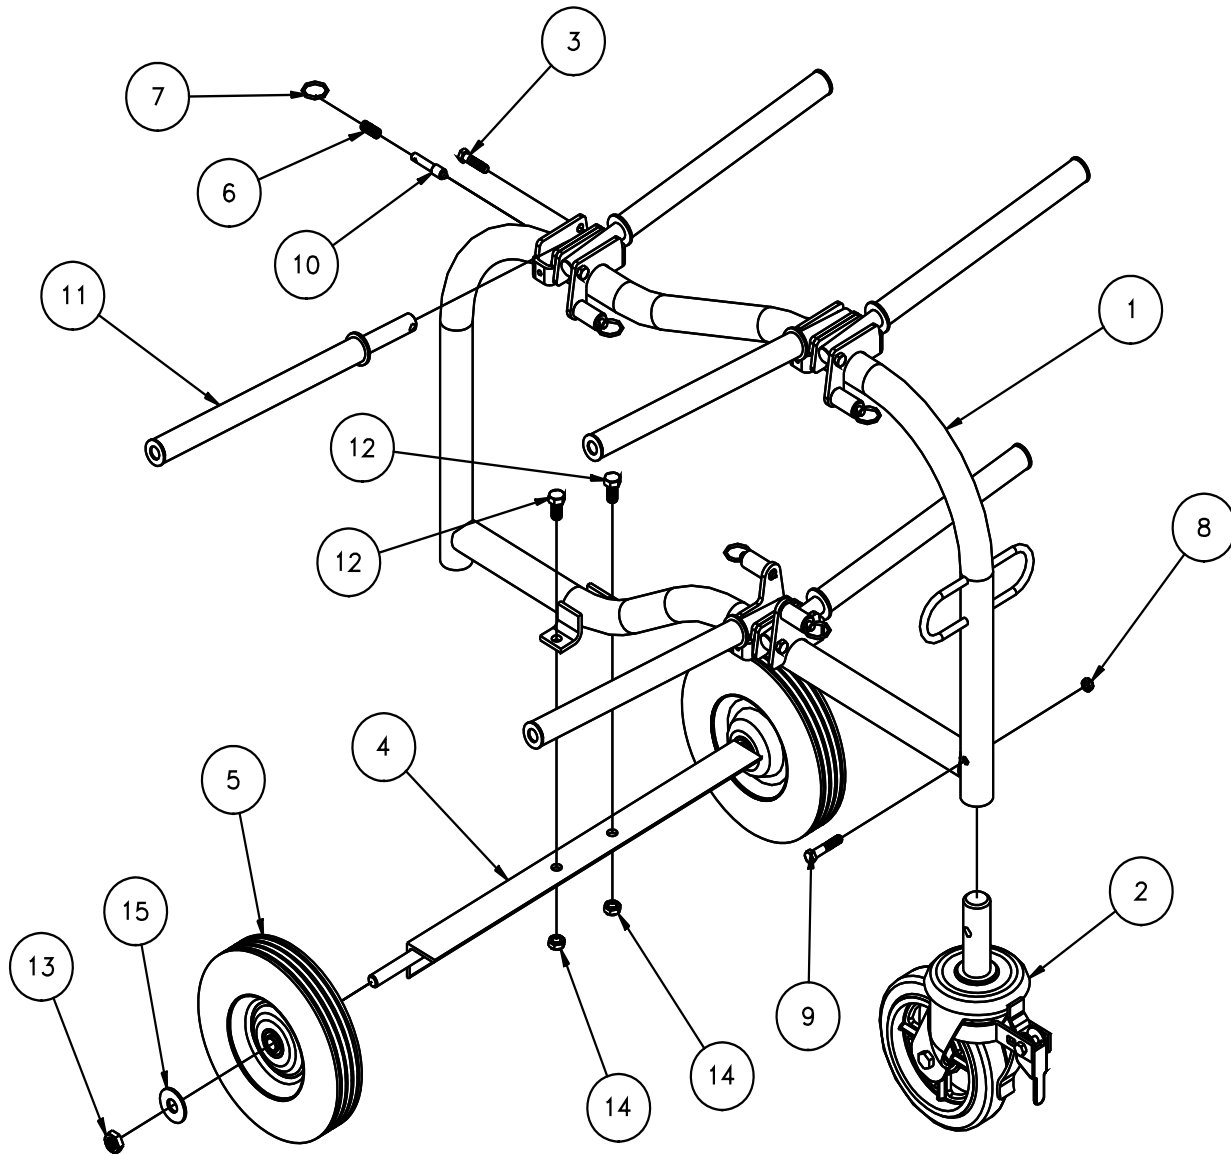

# 6 PAC MAC™ ASSEMBLY (783350)

ITEM NO.	PART NUMBER	DESCRIPTION	QTY
1	783338	FRAME WELDMENT - 6 PAC MAC™	1
2	779001	CASTER - 8" SWIVEL	1
3	771090-1	SCREW, HHC 3/8 - 1-1/2 W/NYLOCK	6
4	783335	AXLE WELDMENT (6 PAC)	1
5	779011	WHEEL, 10" RUBBER TIRE	2
6	776212	SPRING, #DWC- 042-G-9	6
7	775110	SPLIT I 1-1/4 NICK. PLTD.	6
8	772350	NUT, INSERT JAM 3/8 - 16	1
9	771112	SCREW, HHC 3/8 - 16 X 2	1
10	783342	PLUNGER, 6 PAC & 10 PAC	6
11	783343	SPINDLE WELDMENT 6 PAC & 10 PAC	6
12	771125	SCREW, HHC 1/2 - 13 X 1	2
13	772504	NUT, INSERT JAM 5/8 - 18	2
14	772358	NUT, INSERT JAM 1/2 - 13	2
15	773051	WASHER, FLAT 5/8 USS	2