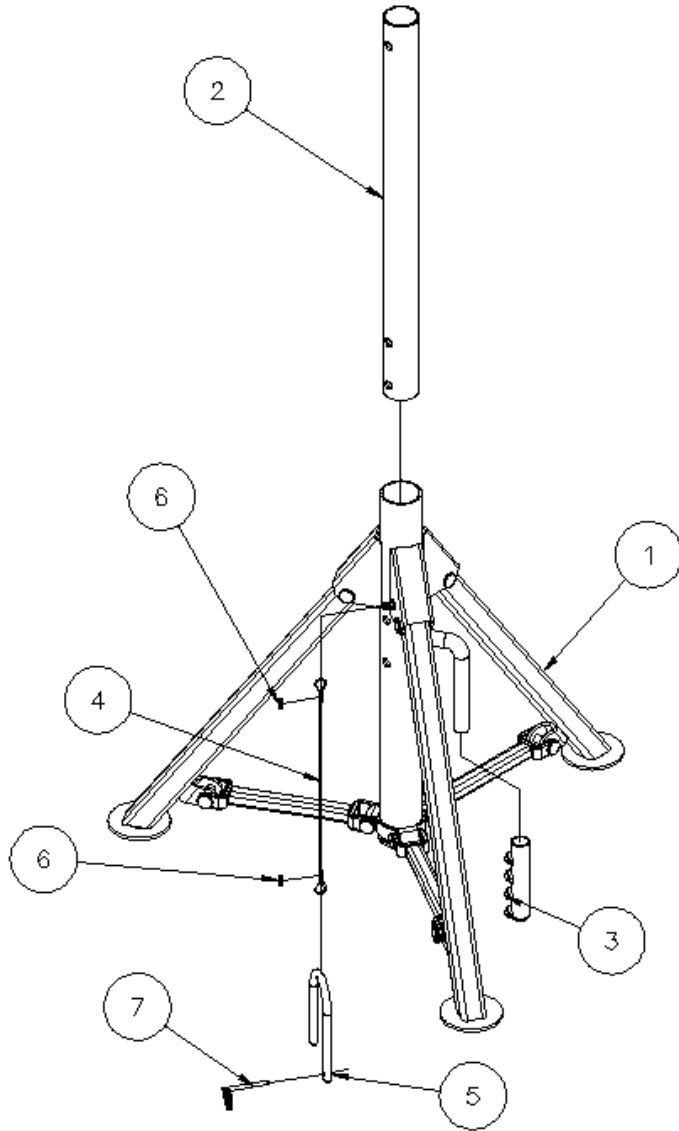

FAT JACK™ MAX/MID/MIN

Item	Part No.	Description	Qty
1	785266	BASE WELDMENT, FAT JACK MID	1
1	785267	BASE WELDMENT, FAT JACK LO	1
1	785265	BASE WELDMENT, FAT JACK MAX	1
2	785271	ID BARREL, FAT JACK MID	1
2	785270	ID BARREL, FAT JACK MAX	1
2	785272	ID BARREL, FAT JACK LO	1
3	779531	GRIP, HAND (YELLOW) FAJ	1
4	774210	CABLE, 1/16" 7 X 7 GALV AC (16" LG)	1
5	774047	PIN, HD FAT JACK	1
6	774066	FERREL, DUPLEX ALUMINUM 1/16"	2
7	779412	PIN DETENT 3/16 X 1-1/2 LG	1