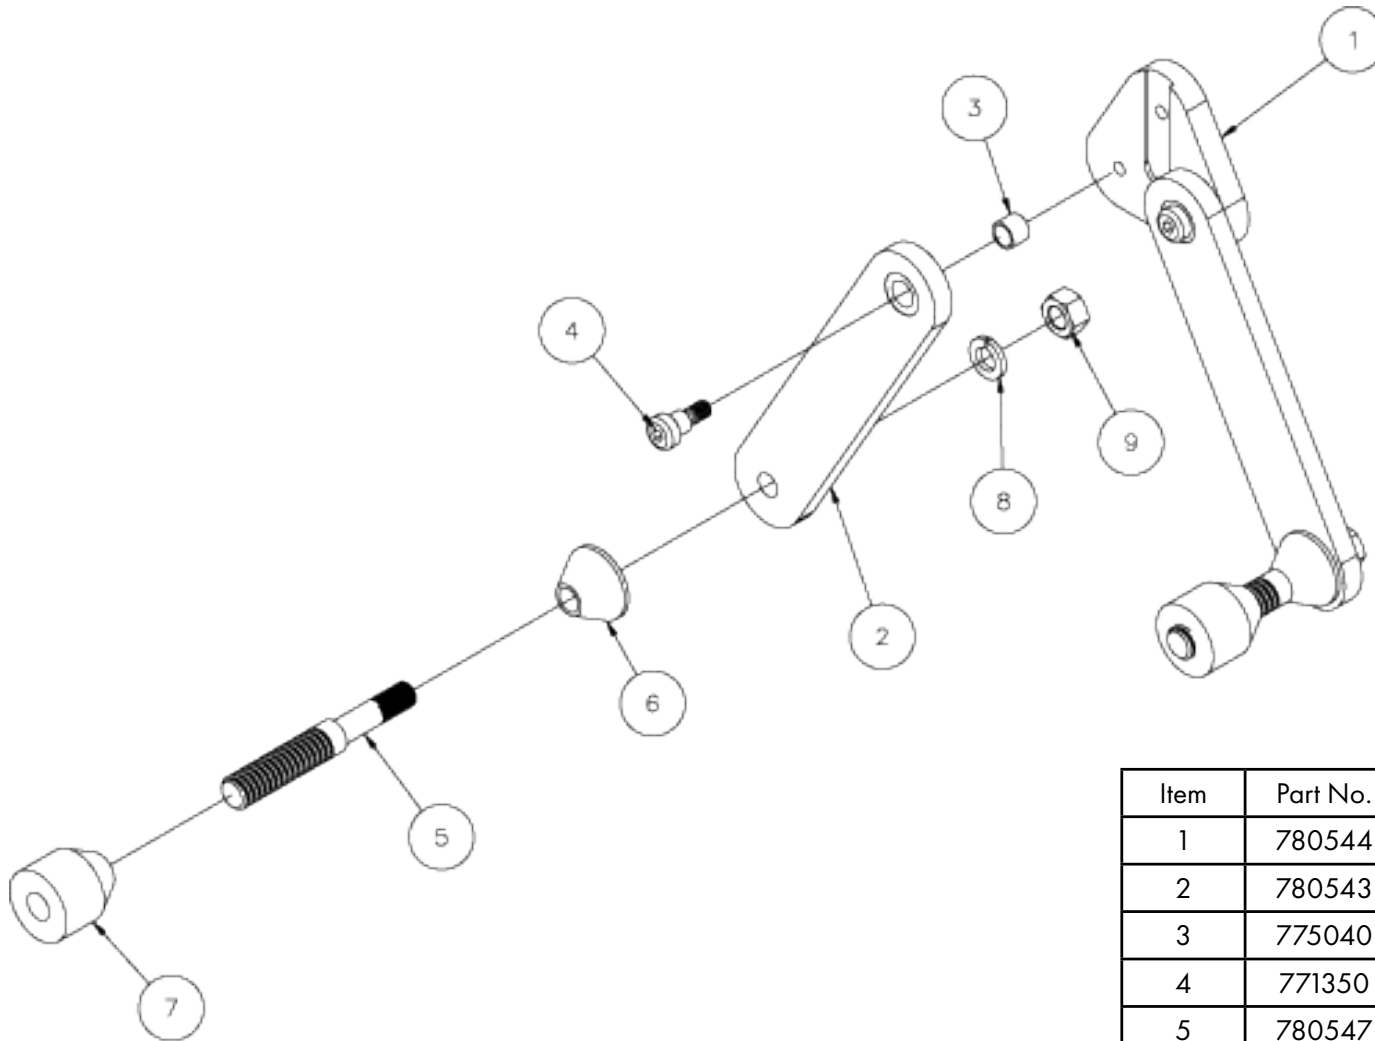

ADJUST-A-FLANGE™ PARTS

Item	Part No.	Description	Qty
1	780544	BODY ADJ-A-FLG FL-2	1
2	780543	ARM ADJ-A-FLG (2 PER UNIT) FL-1	2
3	775040	BUSH, BZ 1/2 X 5/8 X 1/2"	2
4	771350	SCREW SHOULDER 1/2 X 1/2	2
5	780547	ACME BOLT ADJ-A-FLG FL-5	2
6	780546	CONE ADJ-A-FLG FL-4	2
7	780545	NUT ADJ-A-FLG FFL-3	2
8	773600	WASHER, LOCK 9/16	2
9	772150	NUT, HEX 9/16-18	2