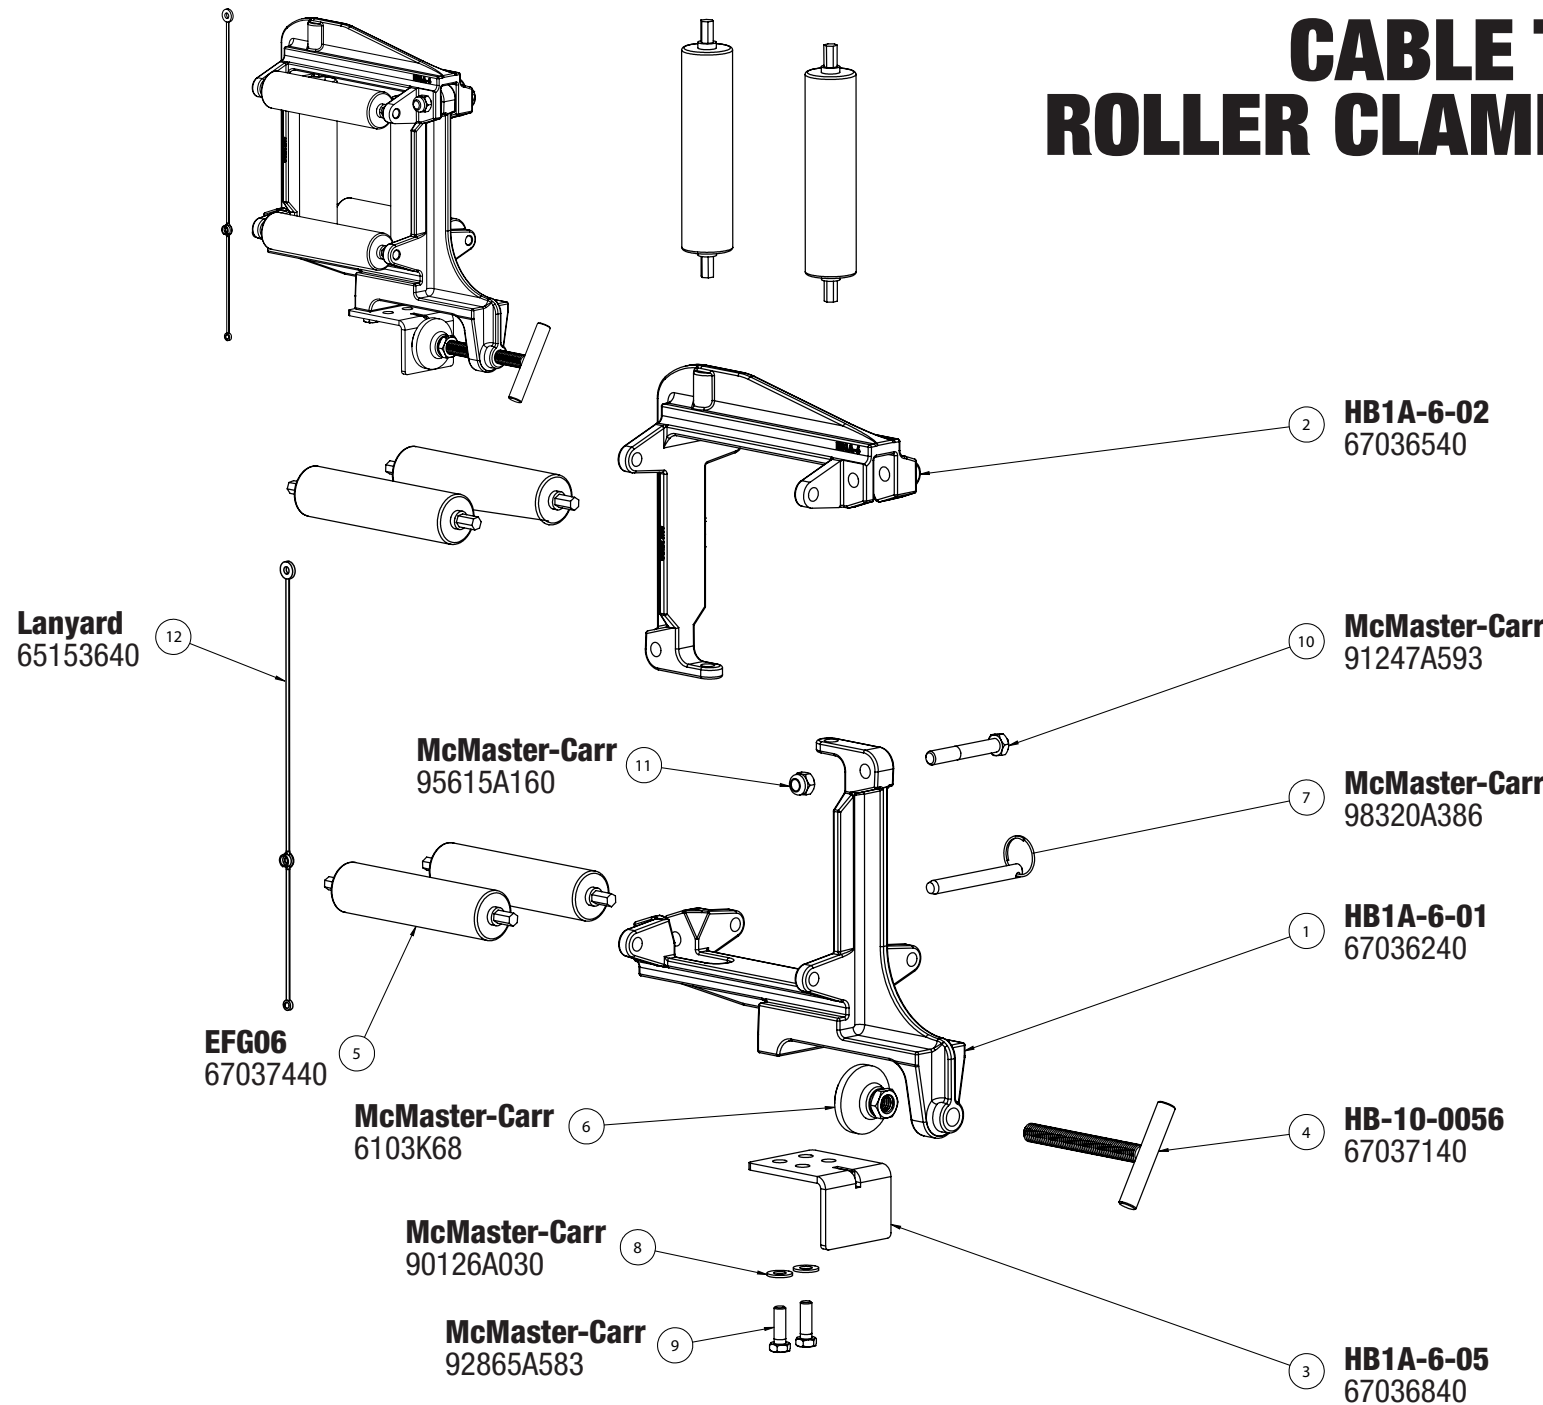

# CABLE TRAY ROLLER CLAMP-ON

HB1A-6

**Lanyard**  
65153640

12

**EFG06**  
67037440

5

**McMaster-Carr**  
95615A160

11