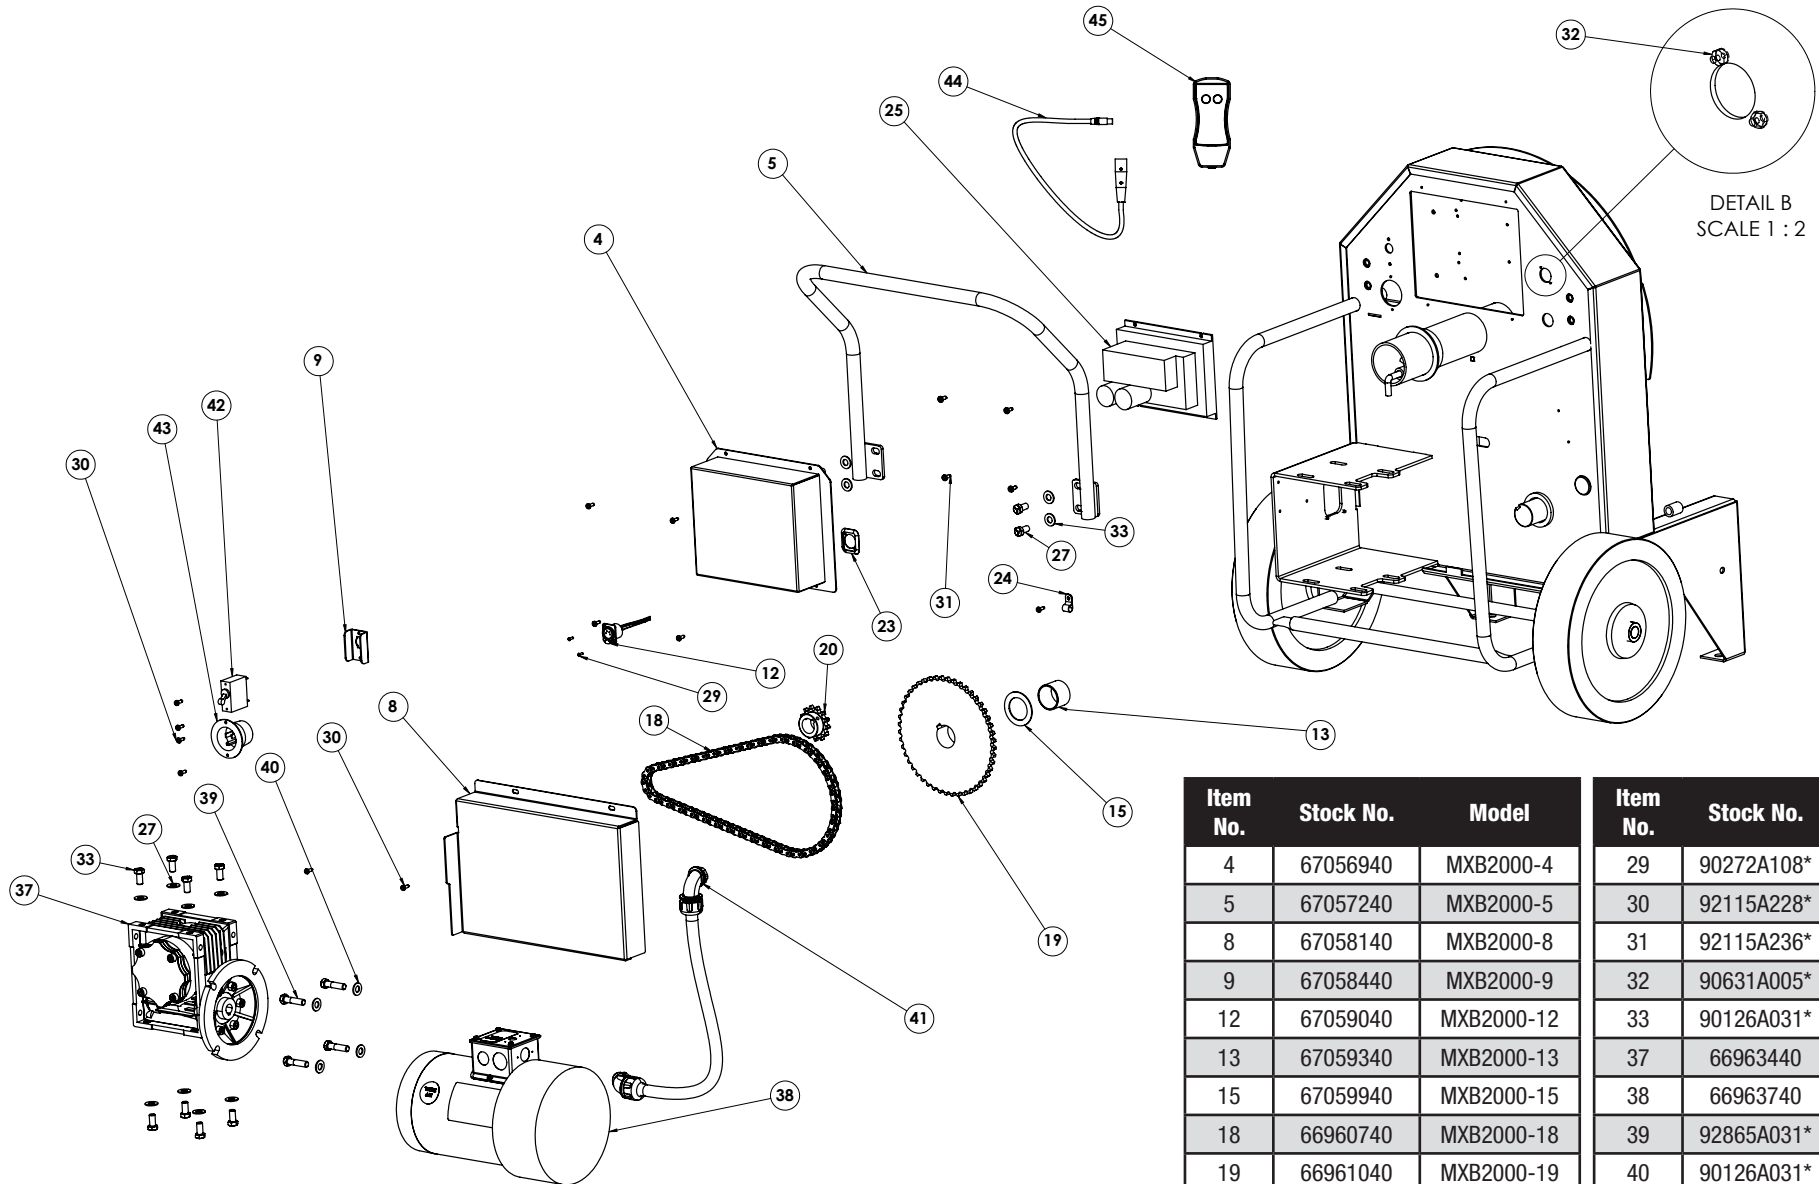

MXB2000 BENDER MULTISHOE DIAGRAM

Item No.	Stock No.	Model
1		T5B-002
2	67056340	MXB2000-2
3	67056640	MXB2000-3
6	67057540	MXB2000-6
7	67057840	MXB2000-7
10	67058740	MXB2000-10
13	67059340	MXB2000-13
14	67059640	MXB2000-14
15	67059940	MXB2000-15
16	67060240	MXB2000-16

Item No.	Stock No.	Model
17	67060540	MXB2000-17
21	66961640	MXB2000-21
22	6432K21*	
26	66962840	MXB2000-26
28	92865A712*	
30	92115A228*	
34	90126A033*	
35	90126A036*	
36	66963140	MXB2000-36

***MCMaster CARR PART NUMBER.**

MXB2000 BENDER MULTISHOE DIAGRAM

Item No.	Stock No.	Model	Item No.	Stock No.	Model
4	67056940	MXB2000-4	29	90272A108*	
5	67057240	MXB2000-5	30	92115A228*	
8	67058140	MXB2000-8	31	92115A236*	
9	67058440	MXB2000-9	32	90631A005*	
12	67059040	MXB2000-12	33	90126A031*	
13	67059340	MXB2000-13	37	66963440	MXB2000-37
15	67059940	MXB2000-15	38	66963740	MXB2000-38
18	66960740	MXB2000-18	39	92865A031*	
19	66961040	MXB2000-19	40	90126A031*	
20	66961340	MXB2000-20	41	66964040	MXB2000-41
23	66961940	MXB2000-23	42	66964340	MXB2000-42
24	66962240	MXB2000-24	43	66964640	MXB2000-43
25	66962540	MXB2000-25	44	64316801	PB-72-012
27	92865A622*		45	66964940	MXB2000-45

***MCMaster CARR PART NUMBER.**