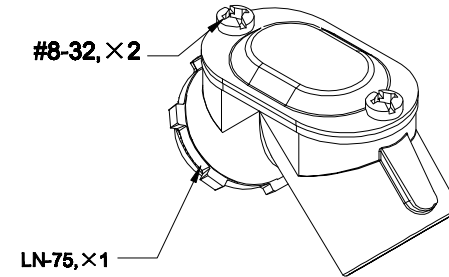

<b>SIDES</b>	<b>BOTTOM</b>
<b>Material: ZAMAK</b>	
<b>2 Pcs #8-32×0.236 screw install</b>	
<b>1 Pcs LN-75</b>	

<b>DESCRIPTION</b>

<b>STANDARD PACKING</b>
50 PCS

<b>GARVIN INDUSTRIES</b>		
<b>TITLE</b>		
<b>RED PULL EIBOWS, 90°</b>		
<b>SIZE</b>	<b>DWG NO.</b>	<b>REV</b>
A4	PEB-75	
<b>DATA SHEET</b>		