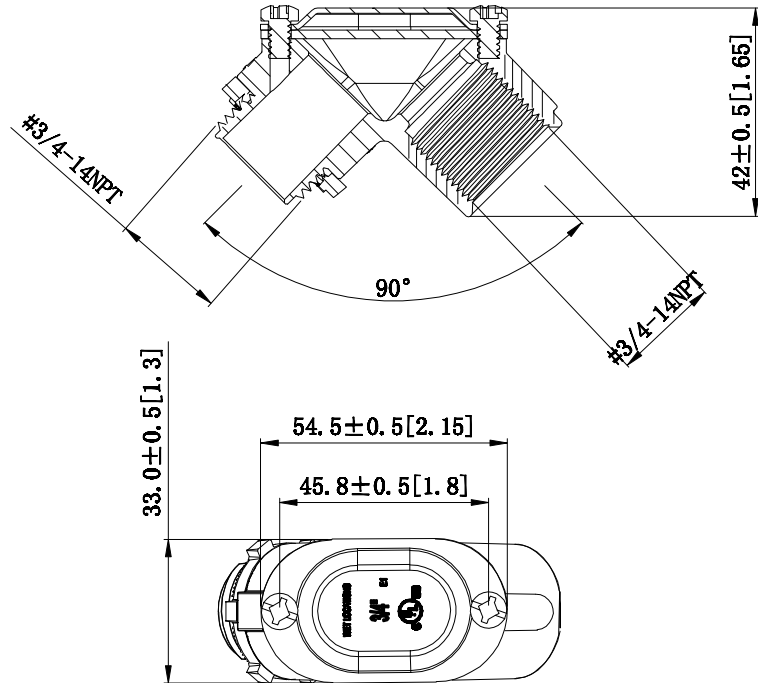

<b>SIDES</b>	<b>BOTTOM</b>
<b>Material: ZAMAK</b>	
<b>2 Pcs #8-32×0.236 screw install</b>	
<b>1 Pcs LN-75</b>	

<b>DESCRIPTION</b>

<b>STANDARD PACKING</b>
50 PCS

<b>GARVIN INDUSTRIES</b>		
<b>TITLE</b>		
<b>RED PULL EIBOWS, 90°</b>		
<b>SIZE</b>	<b>DWG NO.</b>	<b>REV</b>
A4	PEB-75	
<b>DATA SHEET</b>		