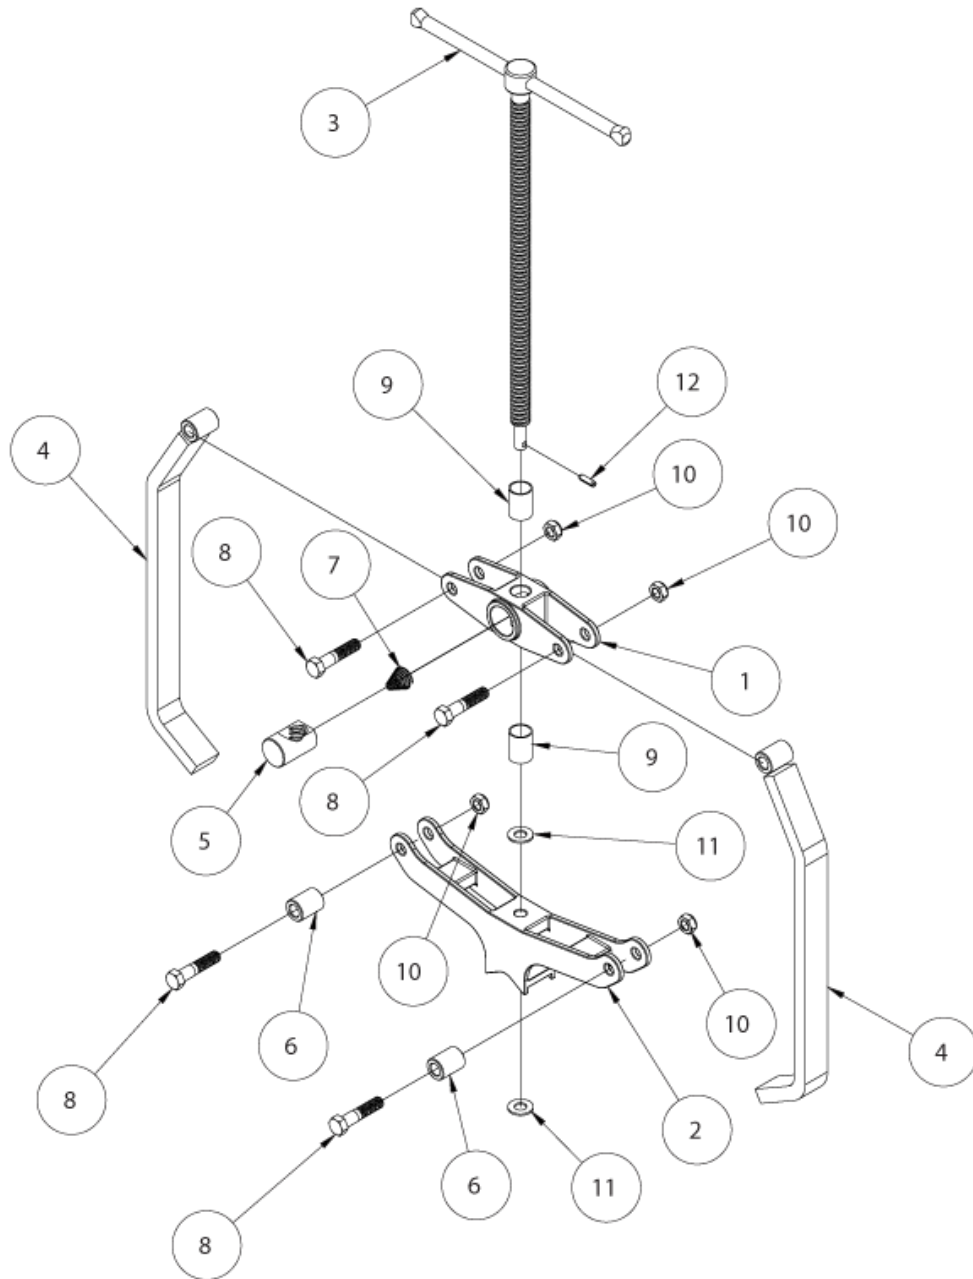

# HOLD-E\* PARTS GROUP

Item	Part No.	Description	Qty
1	785001	HEADER, HOLD-E*	1
2	785002	RAM, HOLD-E*	1
2	785012	RAM, HOLD-E*, SS	1
3	785003	T-HANDLE ASSY, HOLD-E*	1
4	785005	VERTICAL ARM WELDMENT	2
5	785009	PLUNGER, HOLD-E*	1
6	781327	SPACER, STRUT F-A-J	2
7	775252	SPRING, TAPERED .75 X .285 X .56"	1
8	771100	SCREW, HHC 3/8-16 X 1-3/4"	4
9	774040	SPACER, BUTTITE 5/8 X 1"	2
10	772350	NUT, INSERT JAM 3/8-16	4
11	773022	WASHER FL HARD .38	2
12	774096	PIN, ROLL 3/16 X 5/8"	1

# 785010 - HOLD-E\* KIT, STEM & PLUNGER

Item	Part No.	Description	Qty
1	785004	STEM, T-HANDLE HOLD-E*	1
2	785009	PLUNGER, HOLD-E*	1

# 785011 - HOLD-E\* KIT, T-HANDLE

Item	Part No.	Description	Qty
1	785008	T-HANDLE, HOLD-E*	1
2	779204	O-RING, 7/16 X 1/16	2
3	779929	CAP, 7/16 ROUND, BLACK	2