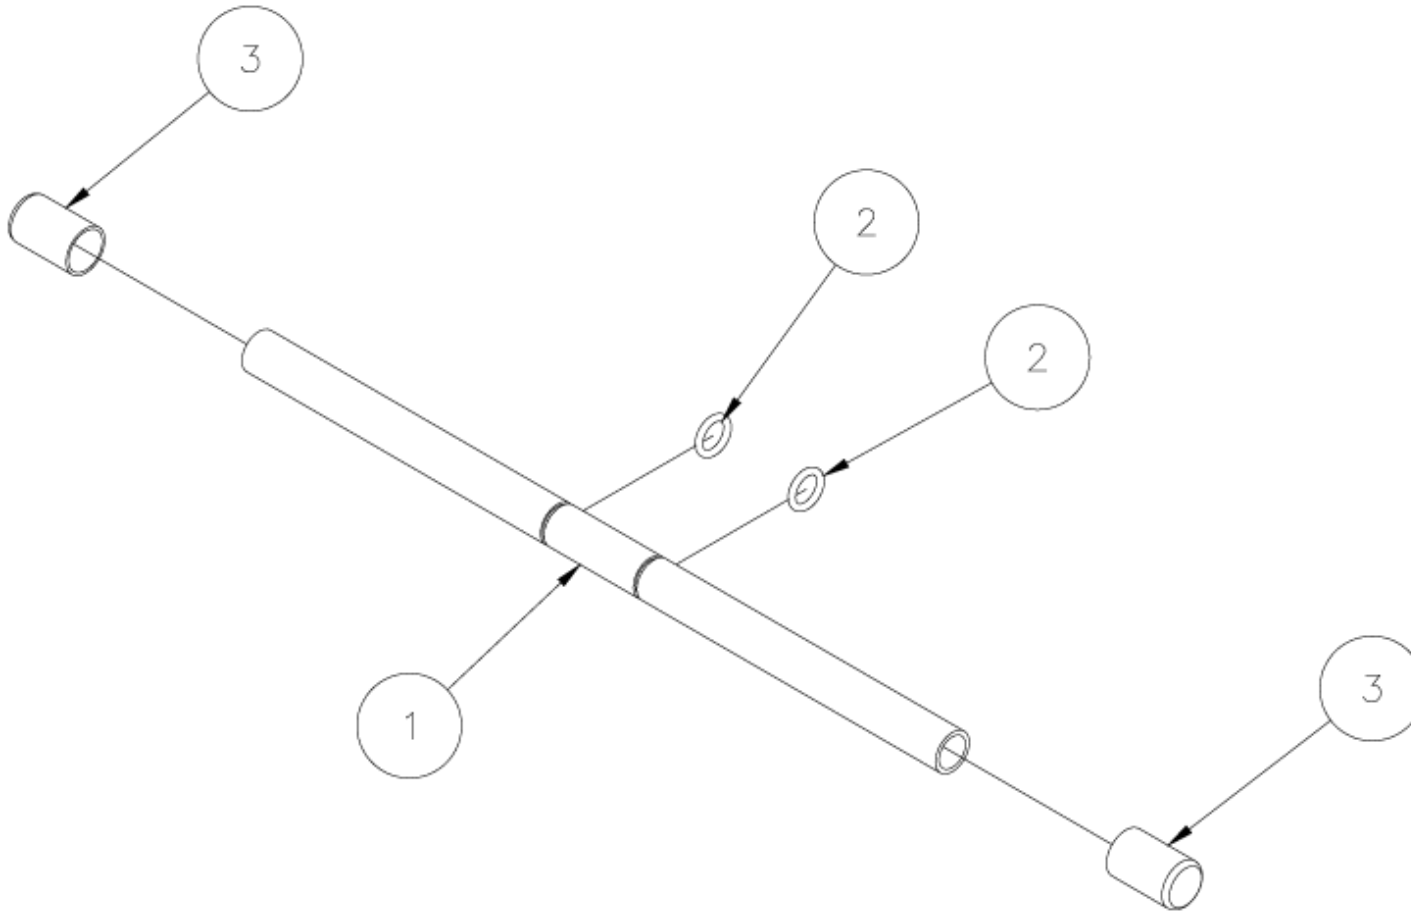

# HOLD-E\* PARTS GROUP

Item	Part No.	Description	Qty
1	785001	HEADER, HOLD-E*	1
2	785002	RAM, HOLD-E*	1
2	785012	RAM, HOLD-E*, SS	1
3	785003	T-HANDLE ASSY, HOLD-E*	1
4	785005	VERTICAL ARM WELDMENT	2
5	785009	PLUNGER, HOLD-E*	1
6	781327	SPACER, STRUT F-A-J	2
7	775252	SPRING, TAPERED .75 X .285 X .56"	1
8	771100	SCREW, HHC 3/8-16 X 1-3/4"	4
9	774040	SPACER, BUTTITE 5/8 X 1"	2
10	772350	NUT, INSERT JAM 3/8-16	4
11	773022	WASHER FL HARD .38	2
12	774096	PIN, ROLL 3/16 X 5/8"	1

# 785010 - HOLD-E\* KIT, STEM & PLUNGER

Item	Part No.	Description	Qty
1	785004	STEM, T-HANDLE HOLD-E*	1
2	785009	PLUNGER, HOLD-E*	1

# 785011 - HOLD-E\* KIT, T-HANDLE

Item	Part No.	Description	Qty
1	785008	T-HANDLE, HOLD-E*	1
2	779204	O-RING, 7/16 X 1/16	2
3	779929	CAP, 7/16 ROUND, BLACK	2