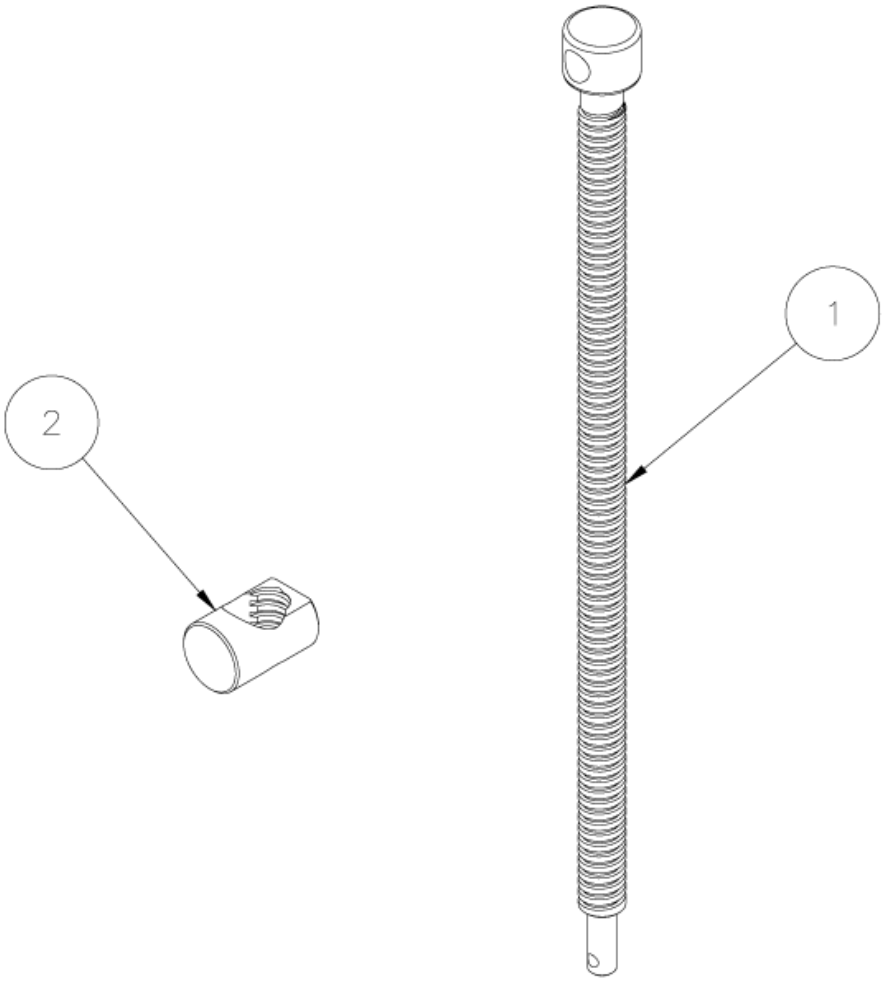

# HOLD-E\* PARTS GROUP

Item	Part No.	Description	Qty
1	785001	HEADER, HOLD-E*	1
2	785002	RAM, HOLD-E*	1
2	785012	RAM, HOLD-E*, SS	1
3	785003	T-HANDLE ASSY, HOLD-E*	1
4	785005	VERTICAL ARM WELDMENT	2
5	785009	PLUNGER, HOLD-E*	1
6	781327	SPACER, STRUT F-A-J	2
7	775252	SPRING, TAPERED .75 X .285 X .56"	1
8	771100	SCREW, HHC 3/8-16 X 1-3/4"	4
9	774040	SPACER, BUTTITE 5/8 X 1"	2
10	772350	NUT, INSERT JAM 3/8-16	4
11	773022	WASHER FL HARD .38	2
12	774096	PIN, ROLL 3/16 X 5/8"	1

# 785010 - HOLD-E\* KIT, STEM & PLUNGER

Item	Part No.	Description	Qty
1	785004	STEM, T-HANDLE HOLD-E*	1
2	785009	PLUNGER, HOLD-E*	1

# 785011 - HOLD-E\* KIT, T-HANDLE

Item	Part No.	Description	Qty
1	785008	T-HANDLE, HOLD-E*	1
2	779204	O-RING, 7/16 X 1/16	2
3	779929	CAP, 7/16 ROUND, BLACK	2