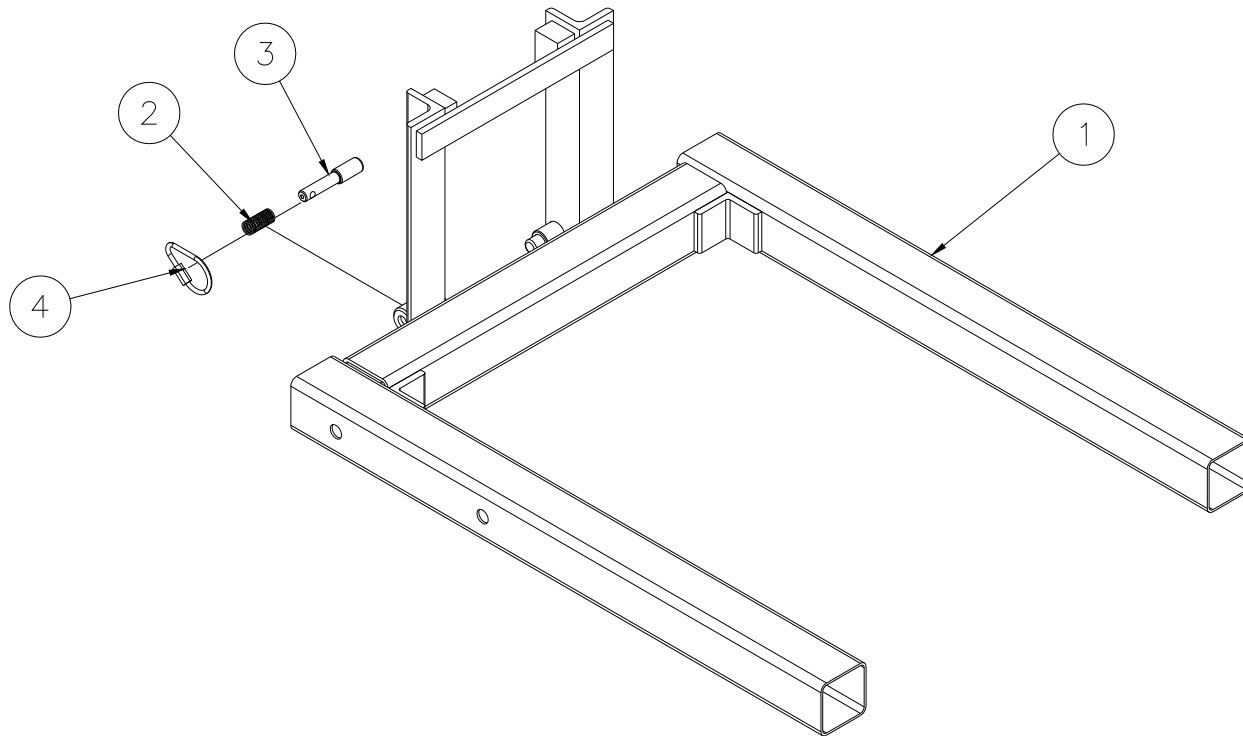

784770 - FORK ASSEMBLY

4	779317	2	RAPID LINK, 1/8"
3	782510	2	PLUNGER
2	776212	2	PLUNGER SPRING
1	784771	1	FORK WELDMENT 2400 LIFT
Item	Part No.	Qty	Description
Parts List